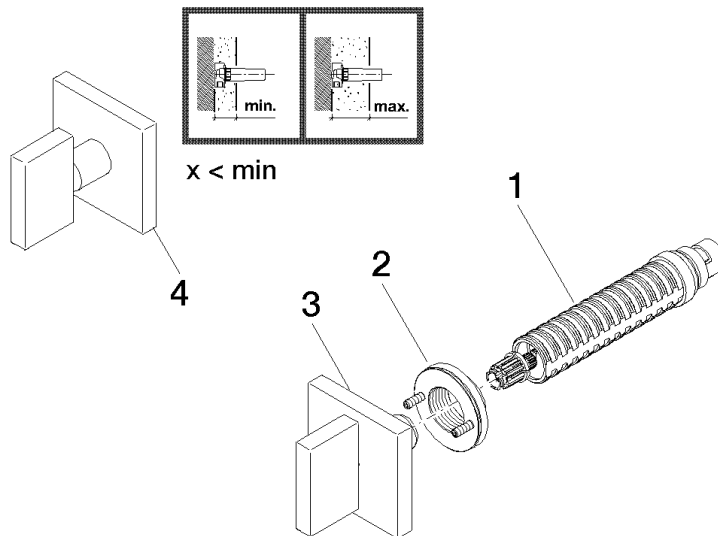

MEM Wall valve clockwise closing 1/2" - Platinum

MEM

36 607 782

- rosette 60 x 60 mm
- head part with cut-to-length spindle and sleeve

	Platinum	36 607 782-08
	Chrome	36 607 782-00
	Brushed Platinum	36 607 782-06
	Dark Chrome	36 607 782-19
	Brushed Durabronze (23kt Gold)	36 607 782-28
	Brushed Champagne (22kt Gold)	36 607 782-46
	Champagne (22kt Gold)	36 607 782-47
	Brushed Chrome	36 607 782-93
	Brushed Dark Platinum	36 607 782-99

Required miscellaneous

- Wall valve 1/2" -** 35 607 970 90
- max. recess depth 150 mm
 - min. recess depth 105 mm

36 607 782

mm [inches]

Certificates

DVGW_DW-
6501DN0116.

WRAS_2011026.

IAPMO_4976 (1).

LGA_29931.

WRAS_2010066.

DVGW_DW-
6512DN0706.

LGA_29932.

36 607 782

Spare parts list

No.	Item Number	Name	Quantity used	Delivery time
1	90 90 03 143 00 90	top	1	2
2	90 21 02 108 00 90	disc	1	2
3	90 20 78 002 02-08	handle	1	40
4	90 20 78 002 01-08	handle	1	40